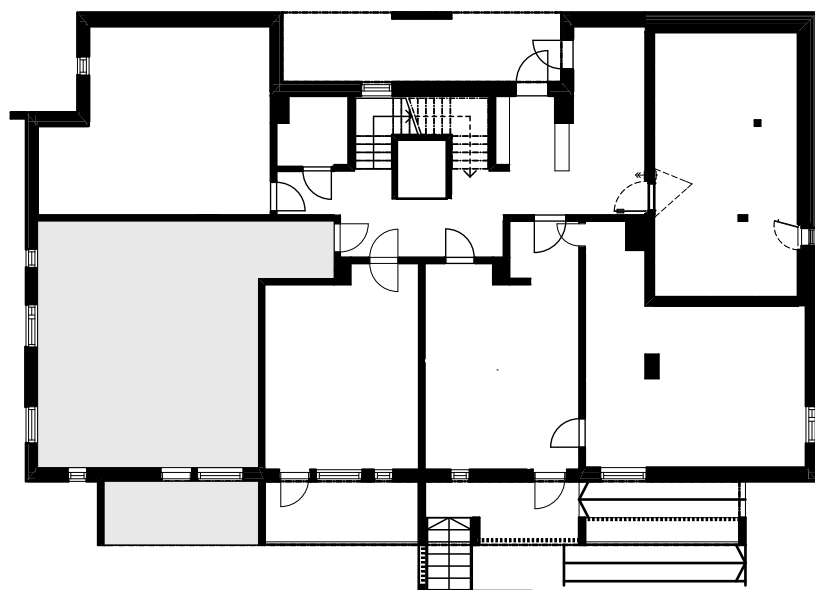

As. Oy Janakkalan Torinkulma

Tohvelantie 10, 14200 Turenki

POHJAPIIRUSTUS ~ 1:100

3H + KT + S 64,0 m²

Asunto 2 1. krs

SIJAINTIKAAVIO ~ 1:500
MAANTASOKERROS

Oikeudet suunnitelmamuutoksiin pidätetään.