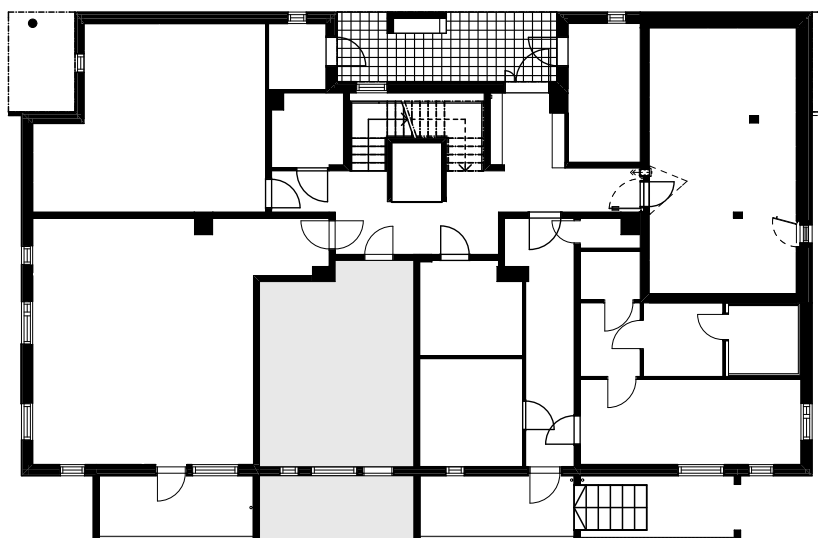

# As. Oy Janakkalan Heimolanhovi

Heimolantie 5A, 12400 Tervakoski

POHJAPIIRUSTUS ~ 1:100

1H + KT 33,0 m<sup>2</sup>

Asunto 1 1. krs

SIJAINTIKAAVIO ~ 1:500  
MAANTASOKERROS

Oikeudet suunnitelmamuutoksiin pidätetään.