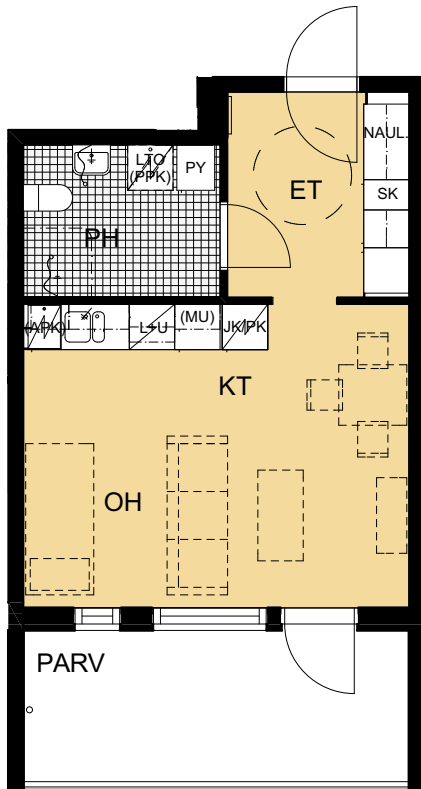

# As. Oy Janakkalan Heimolanhovi

Heimolantie 5A, 12400 Tervakoski

POHJAPIIRUSTUS ~ 1:100

1H + KT 33,0 m<sup>2</sup>

Asunto 1 1. krs

SIJAINTIKAAVIO ~ 1:500  
MAANTASOKERROS

Oikeudet suunnitelmamuutoksiin pidätetään.