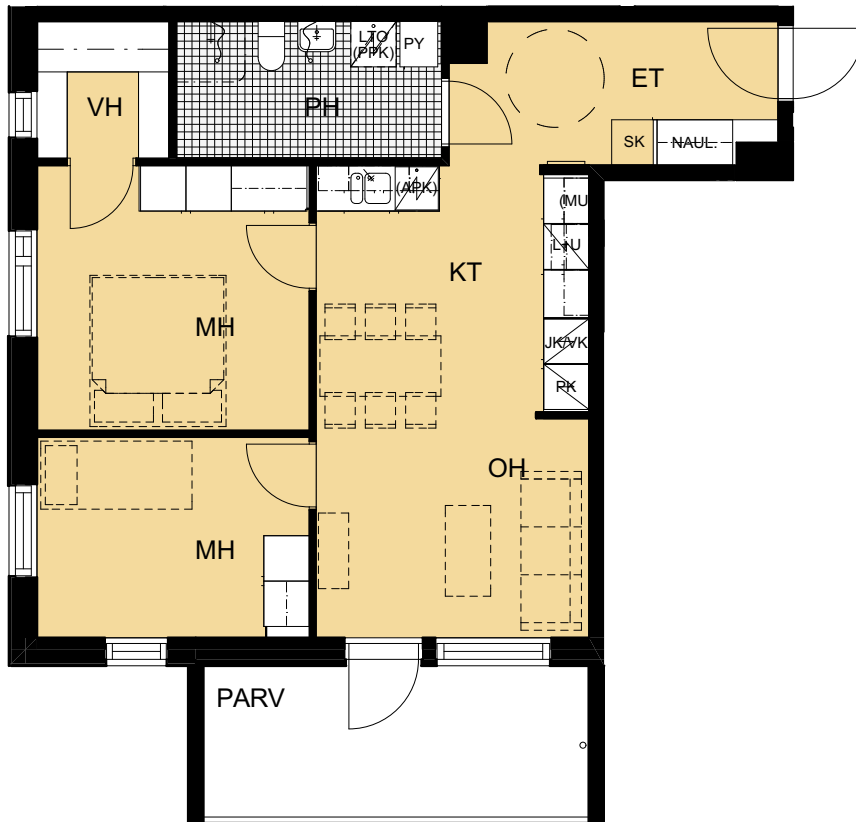

As. Oy Janakkalan Heimolanhoivi

Heimolantie 5A, 12400 Tervakoski

POHJAPIIRUSTUS ~ 1:100

3H + KT + VH 64,0 m²

Asunto 2 1. krs

SIJAINTIKAAVIO ~ 1:500
MAANTASOKERROS

Oikeudet suunnitelmamuutoksiin pidätetään.