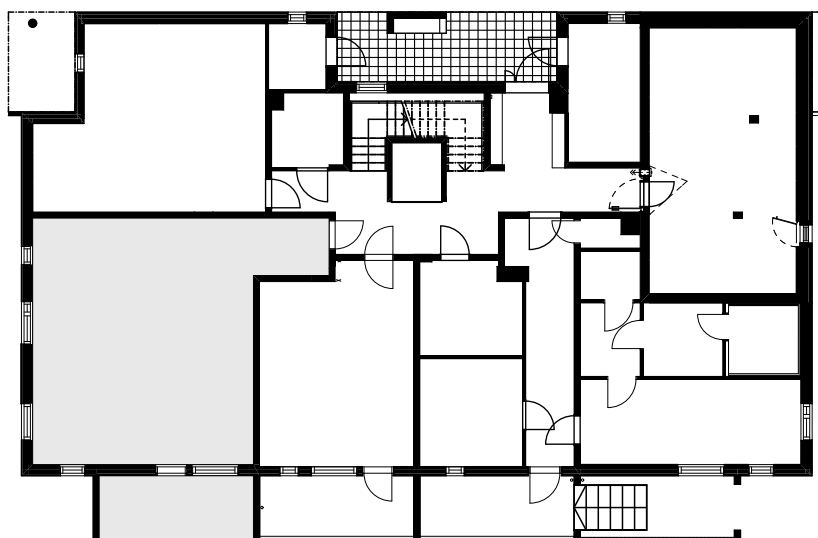

As. Oy Janakkalan Heimolanhoivi

Heimolantie 5A, 12400 Tervakoski

POHJAPIIRUSTUS ~ 1:100

3H + KT + VH 64,0 m²

Asunto 2 1. krs

SIJAINTIKAAVIO ~ 1:500
MAANTASOKERROS

Oikeudet suunnitelmamuutoksiin pidätetään.