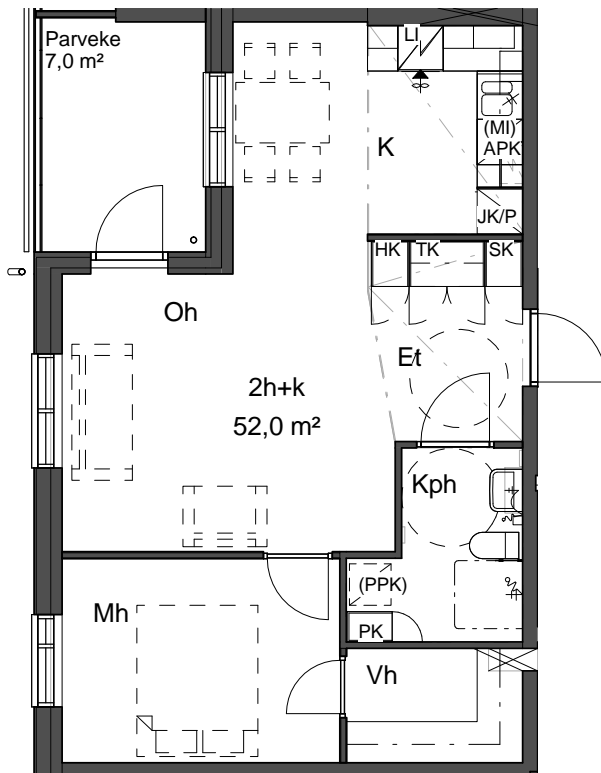

As Oy Tietolan Tähti

2h+k

2h+k	Asunto 4	2. krs	
2h+k	Asunto 5	2. krs	Peilikuva
2h+k	Asunto 10	3. krs	
2h+k	Asunto 11	3. krs	Peilikuva
2h+k	Asunto 16	4. krs	
2h+k	Asunto 17	4. krs	Peilikuva

Asuntotyyppi 1 1 : 100

HK	Hyllykaappi	Et	Eteinen
NA	Naulakko	Tk	Tupakeittiö
TK	Tankokaappi	K	Keittiö
SK	Siivouskaappi	Kph	Kylpyhuone
PK	Pyykkikomero	Sa	Sauna
JK/P	Jääkaappi-pakastin	Oh	Olohuone
JK	Jääkaappi	Mh	Makuuhuone
P	Pakastin		
LI	Liesi		
PA	Pakastin		
APK	Astianpesukone		
(MI)	Mikroaaltouuni tilavaraus		
(PPK)	Pyykinpesukone tilavaraus		