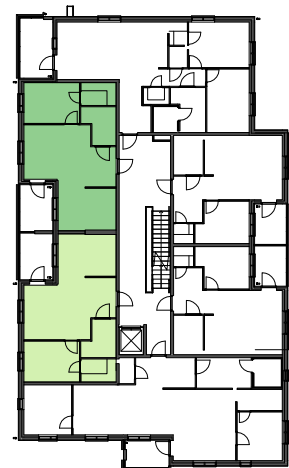

As Oy Tietolan Tähti

2h+k

2h+k	Asunto 4	2. krs	
2h+k	Asunto 5	2. krs	Peilikuva
2h+k	Asunto 10	3. krs	
2h+k	Asunto 11	3. krs	Peilikuva
2h+k	Asunto 16	4. krs	
2h+k	Asunto 17	4. krs	Peilikuva

Asuntotyyppi 1 1 : 100

HK	Hyllykaappi	Et	Eteinen
NA	Naulakko	Tk	Tupakeittiö
TK	Tankokaappi	K	Keittiö
SK	Siivouskaappi	Kph	Kylpyhuone
PK	Pyykkikomero	Sa	Sauna
JK/P	Jääkaappi-pakastin	Oh	Olohuone
JK	Jääkaappi	Mh	Makuuhuone
P	Pakastin		
LI	Liesi		
PA	Pakastin		
APK	Astianpesukone		
(MI)	Mikroaaltouuni tilavaraus		
(PPK)	Pyykinpesukone tilavaraus		