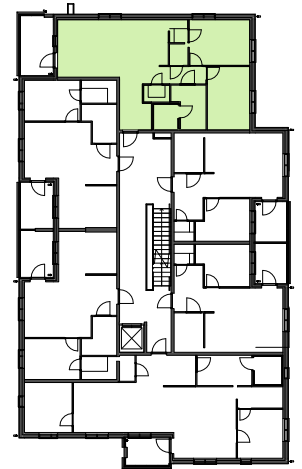

As Oy Tietolan Tähti

3h+k+s

3h+k+s	Asunto 1	1. krs
3h+k+s	Asunto 6	2. krs
3h+k+s	Asunto 12	3. krs
3h+k+s	Asunto 18	4. krs

Asuntotyyppi 2 1 : 100

HK	Hyllykaappi	Et	Eteinen
NA	Naulakko	Tk	Tupakeittiö
TK	Tankokaappi	K	Keittiö
SK	Siivouskaappi	Kph	Kylpyhuone
PK	Pyykkikomero	Sa	Sauna
JK/P	Jääkaappi-pakastin	Oh	Olohuone
JK	Jääkaappi	Mh	Makuuhuone
P	Pakastin		
LI	Liesi		
PA	Pakastin		
APK	Astianpesukone		
(MI)	Mikroaaltouuni tilavaraus		
(PPK)	Pyykinpesukone tilavaraus		