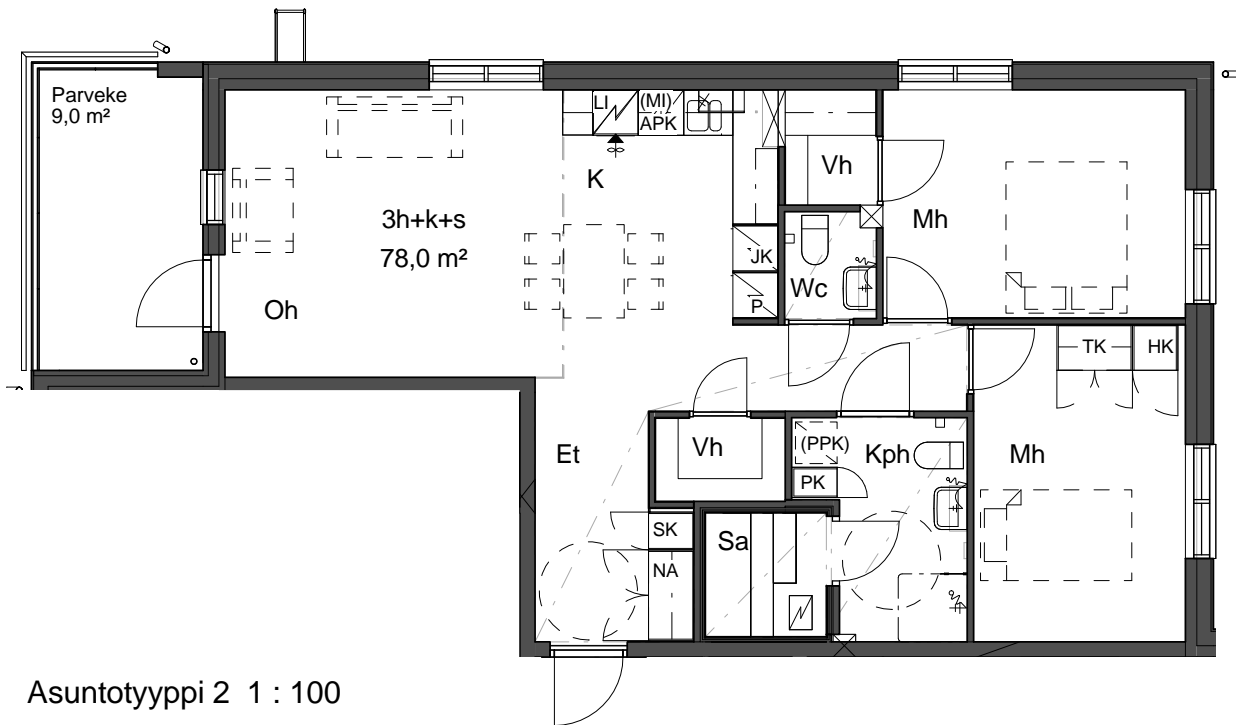

As Oy Tietolan Tähti

3h+k+s

3h+k+s	Asunto 1	1. krs
3h+k+s	Asunto 6	2. krs
3h+k+s	Asunto 12	3. krs
3h+k+s	Asunto 18	4. krs

Asuntotyyppi 2 1 : 100

HK	Hyllykaappi	Et	Eteinen
NA	Naulakko	Tk	Tupakeittiö
TK	Tankokaappi	K	Keittiö
SK	Siivouskaappi	Kph	Kylpyhuone
PK	Pyykkikomero	Sa	Sauna
JK/P	Jääkaappi-pakastin	Oh	Olohuone
JK	Jääkaappi	Mh	Makuuhuone
P	Pakastin		
LI	Liesi		
PA	Pakastin		
APK	Astianpesukone		
(MI)	Mikroaaltouuni tilavaraus		
(PPK)	Pyykinpesukone tilavaraus		