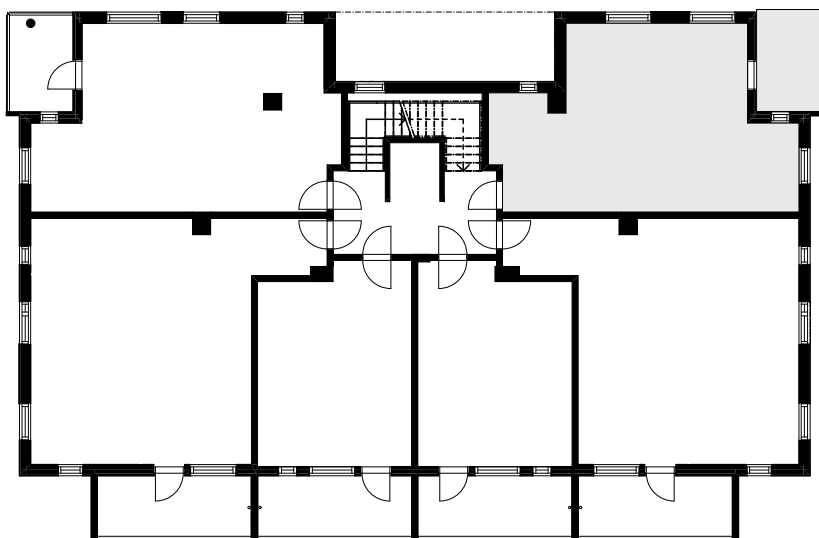

As. Oy Janakkalan Heimolanhovi

Heimolantie 5A, 12400 Tervakoski

POHJAPIIRUSTUS ~ 1:100

2H + KT 51,0 m²

Asunto 3	2. krs
Asunto 9	3. krs
Asunto 15	4. krs
Asunto 21	5. krs

SIJAINKAAVIO ~ 1:500
2.-5. KERROS

Oikeudet suunnitelmamuutoksiin pidätetään.