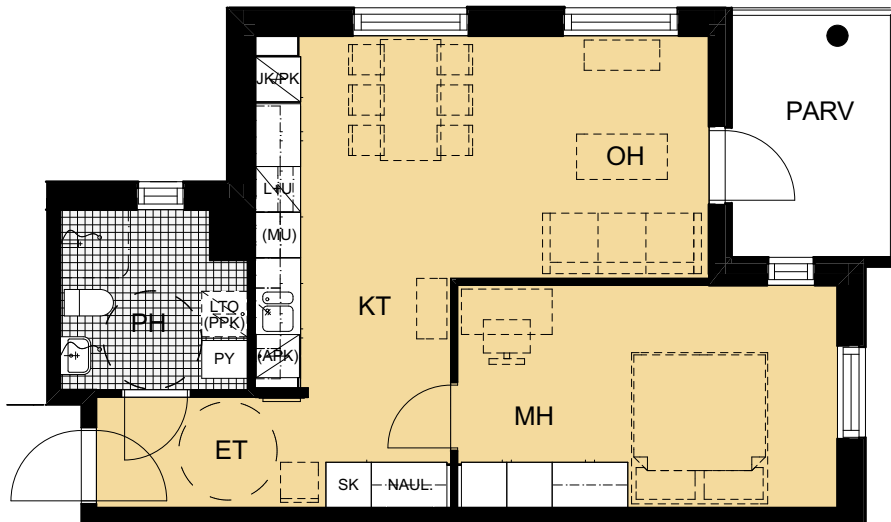

As. Oy Janakkalan Heimolanhovi

Heimolantie 5A, 12400 Tervakoski

POHJAPIIRUSTUS ~ 1:100

2H + KT 51,0 m²

Asunto 3	2. krs
Asunto 9	3. krs
Asunto 15	4. krs
Asunto 21	5. krs

SIJAINKAAVIO ~ 1:500
2.-5. KERROS

Oikeudet suunnitelmamuutoksiin pidätetään.