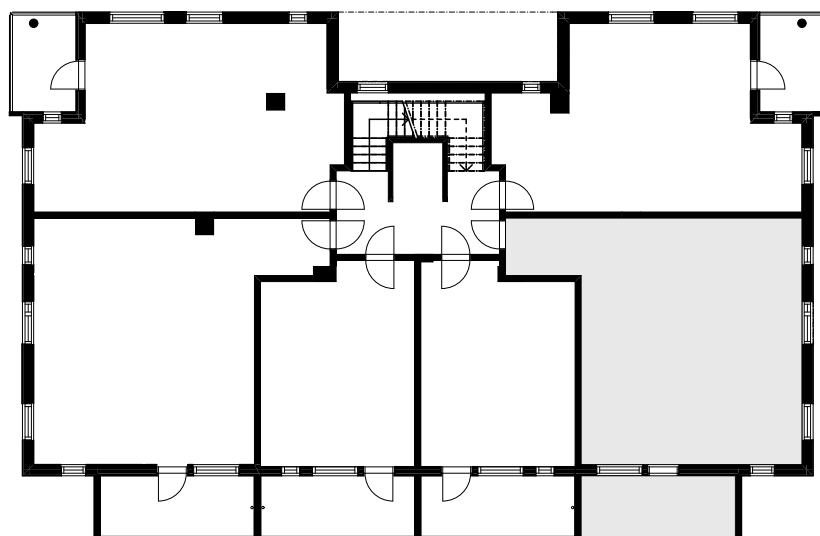

As. Oy Janakkalan Heimolanhoivi

Heimolantie 5A, 12400 Tervakoski

POHJAPIIRUSTUS ~ 1:100

3H + KT + S 64,0 m²

Asunto 4 2. krs
Asunto 10 3. krs
Asunto 16 4. krs
Asunto 22 5. krs

SIJAINTIKAAVIO ~ 1:500
2.-5. KERROS