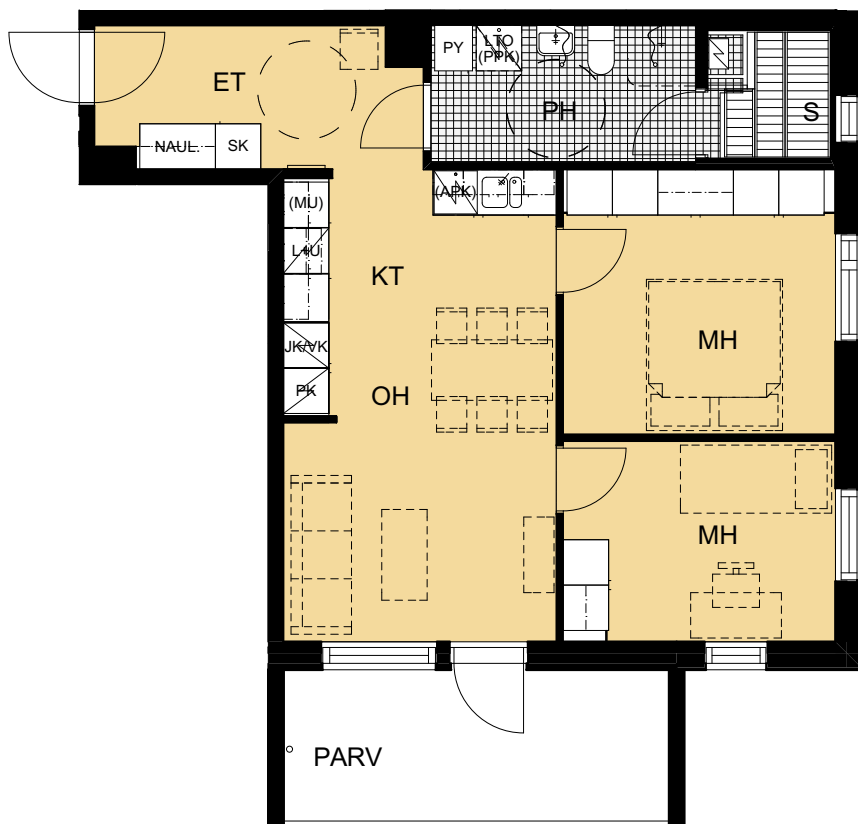

As. Oy Janakkalan Heimolanhoivi

Heimolantie 5A, 12400 Tervakoski

POHJAPIIRUSTUS ~ 1:100

3H + KT + S 64,0 m²

Asunto 4 2. krs
Asunto 10 3. krs
Asunto 16 4. krs
Asunto 22 5. krs

SIJAINTIKAAVIO ~ 1:500
2.-5. KERROS