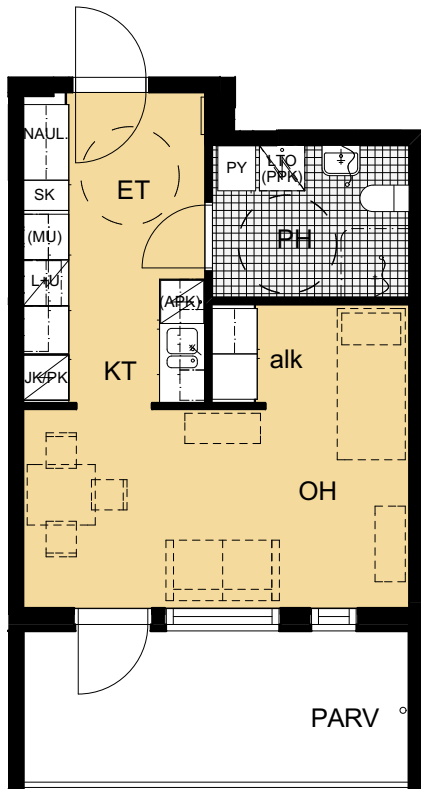

As. Oy Janakkalan Heimolanhovi

Heimolantie 5A, 12400 Tervakoski

POHJAPIIRUSTUS ~ 1:100

1H + KT 33,0 m²

Asunto 5 2. krs
Asunto 11 3. krs
Asunto 17 4. krs
Asunto 23 5. krs

SIJAINTIKAAVIO ~ 1:500
2.-5. KERROS