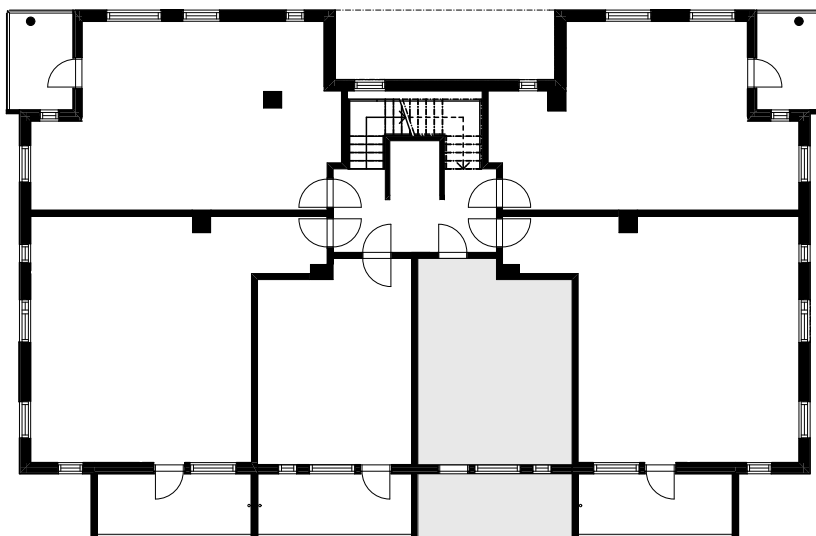

As. Oy Janakkalan Heimolanhovi

Heimolantie 5A, 12400 Tervakoski

POHJAPIIRUSTUS ~ 1:100

1H + KT 33,0 m²

Asunto 5 2. krs
Asunto 11 3. krs
Asunto 17 4. krs
Asunto 23 5. krs

SIJAINTIKAAVIO ~ 1:500
2.-5. KERROS