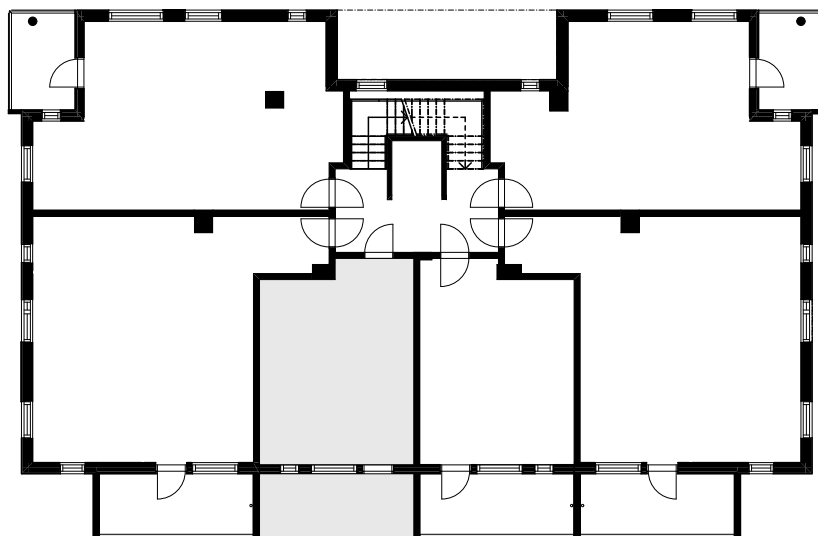

# As. Oy Janakkalan Heimolanhovi

Heimolantie 5A, 12400 Tervakoski

POHJAPIIRUSTUS ~ 1:100

1H + KT 33,0 m<sup>2</sup>

Asunto 6 2. krs  
Asunto 12 3. krs  
Asunto 18 4. krs  
Asunto 24 5. krs

Oikeudet suunnitelmamuutoksiin pidätetään.