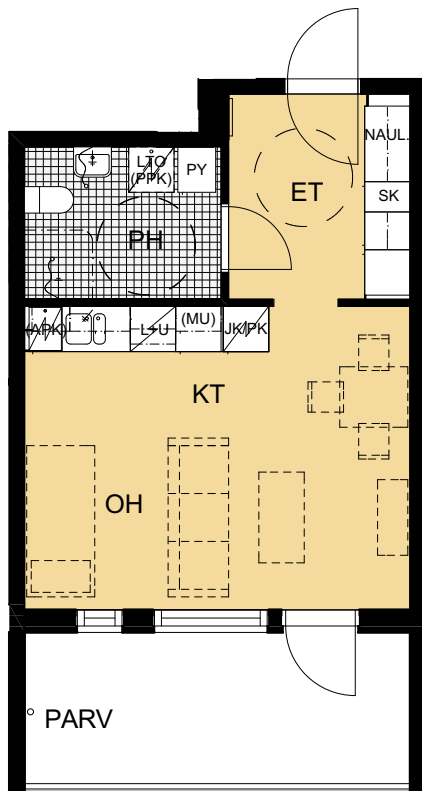

# As. Oy Janakkalan Heimolanhovi

Heimolantie 5A, 12400 Tervakoski

POHJAPIIRUSTUS ~ 1:100

1H + KT 33,0 m<sup>2</sup>

Asunto 6 2. krs  
Asunto 12 3. krs  
Asunto 18 4. krs  
Asunto 24 5. krs

Oikeudet suunnitelmamuutoksiin pidätetään.