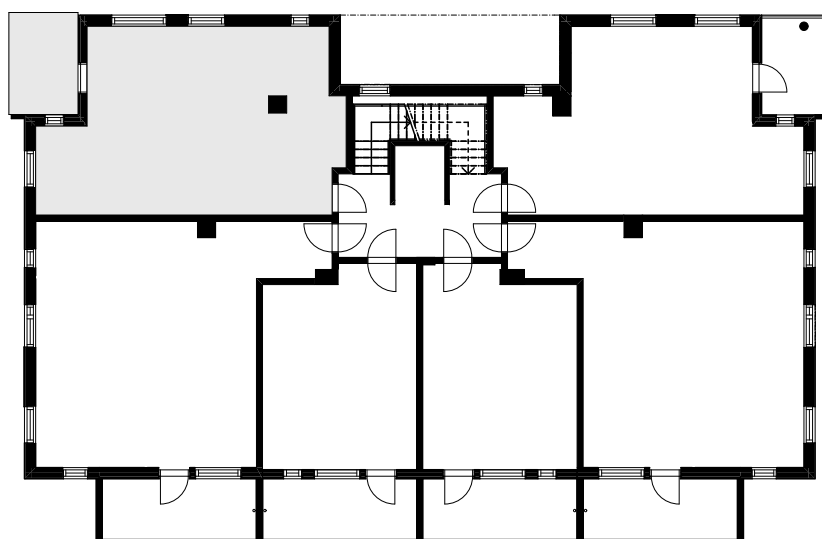

As. Oy Janakkalan Heimolanhoivi

Heimolantie 5A, 12400 Tervakoski

POHJAPIIRUSTUS ~ 1:100

2H + KT + S 56,0 m²

Asunto 8	2. krs
Asunto 14	3. krs
Asunto 20	4. krs
Asunto 26	5. krs

SIJAINTIKAAVIO ~ 1:500
2.-5. KERROS