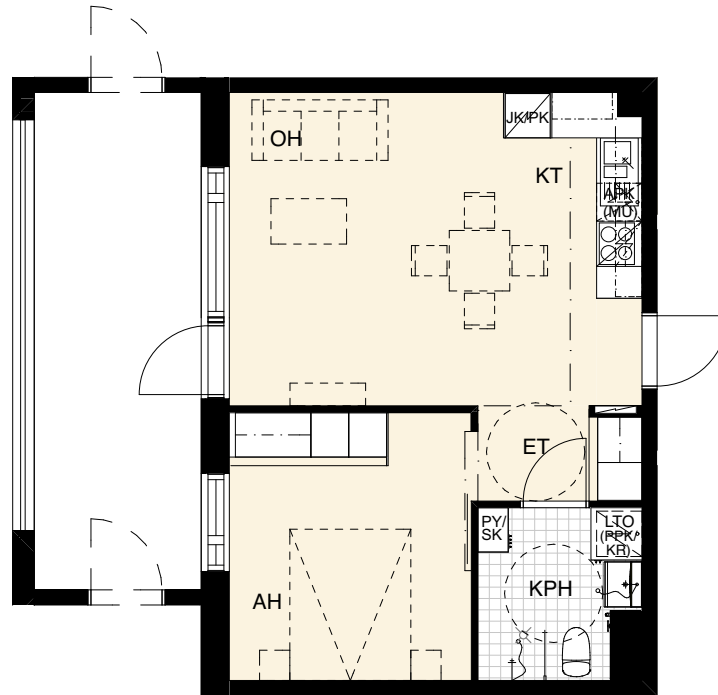

Parvekkeen umpiosien
sijainti vaihtelee

2H+KT 42,0 m²

Sijaintikaavio