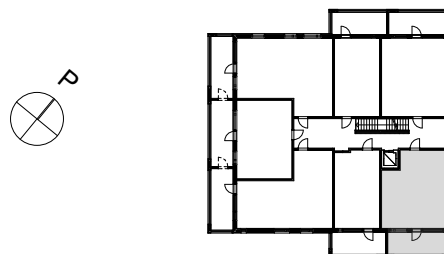

Parvekkeen umpiosien sijainti vaihtelee

Parvekkeen umpiosien sijainti vaihtelee

2H+KT 45,5 m<sup>2</sup>

Sijaintikaavio

Oikeudet suunnitelmamuutoksiin pidätetään.