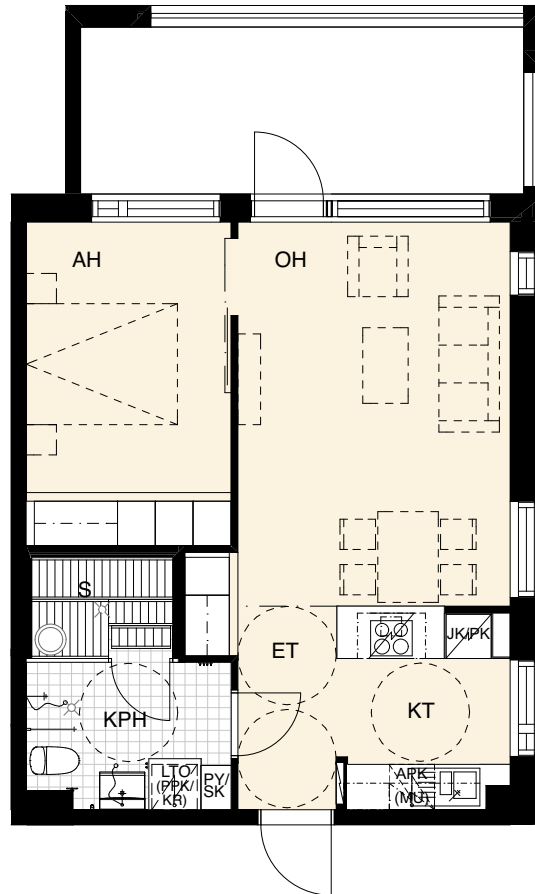

# Asunto Oy Hyvinkään Hangonsillan Tähti

Astreankatu 21 05900 Hyvinkää

as.08 2.krs  
as.15 3.krs  
as.21 4.krs  
as.23 5.krs

Parvekkeen umpiosien  
sijainti vaihtelee

**2H+KT+S 49,5 m<sup>2</sup>**

Sijaintikaavio 2. 3. 4. krs