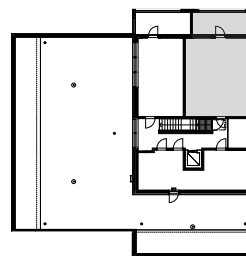

Sijaintikaavio 5.krs