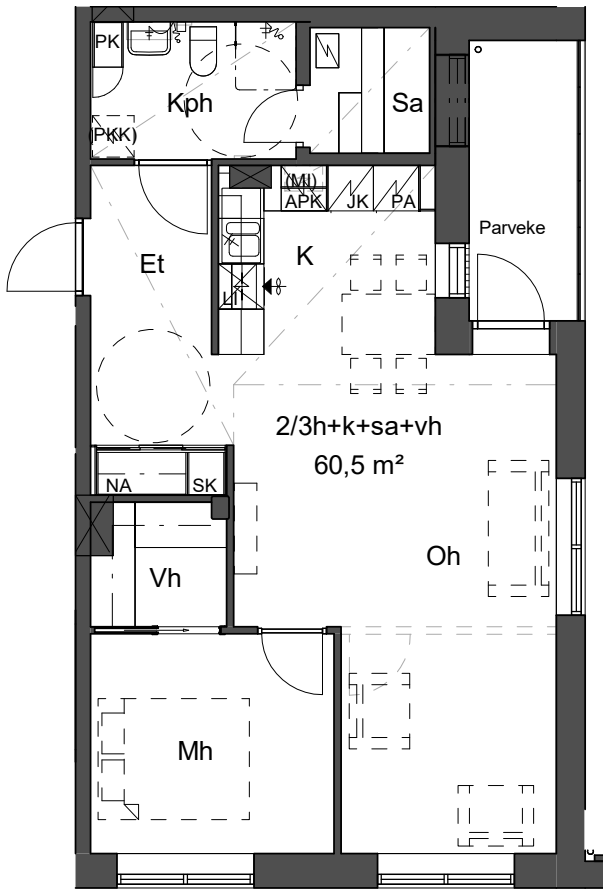

## 2/3h+k+sa+vh

2/3h+k+sa+vh	Asunto 8	2. krs	parveke	60,5
2/3h+k+sa+vh	Asunto 14	3. krs	parveke	60,5
2/3h+k+sa+vh	Asunto 20	4. krs	parveke	60,5

0 1m 2m 5m

HK	Hyllykaappi	Et	Eteinen
NA	Naulakko	Tk	Tupakeittiö
TK	Tankokaappi	K	Keittiö
SK	Siivouskaappi	Kph	Kylpyhuone
PK	Pyykkikomero	Sa	Sauna
JK/P	Jääkaappi-pakastin	Oh	Olohuone
JK	Jääkaappi	Mh	Makuuhuone
PA	Pakastin	Vh	Vaatehuone
LI	Liesi		
APK	Astianpesukone		
(MI)	Mikroaaltouuni tilavaraus		
(PPK)	Pyykinpesukone tilavaraus		

Vaihtoehtoinen huonejako