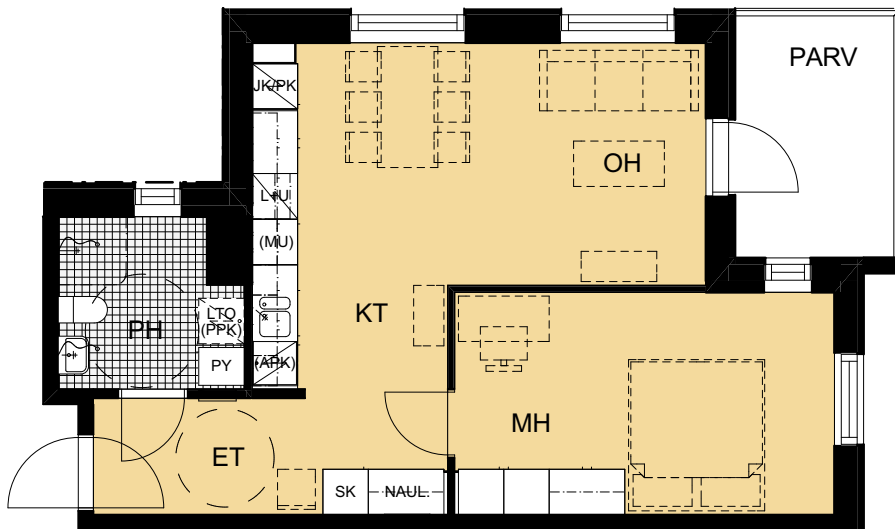

As. Oy Janakkalan Torinkulma

Tohvelantie 10, 14200 Turenki

POHJAPIIRUSTUS ~ 1:100

2H + KT 51,0 m²

- Asunto 3 2. krs
- Asunto 9 3. krs
- Asunto 15 4. krs
- Asunto 21 5. krs

SIJAINKAAVIO ~ 1:500
2.-5. KERROS