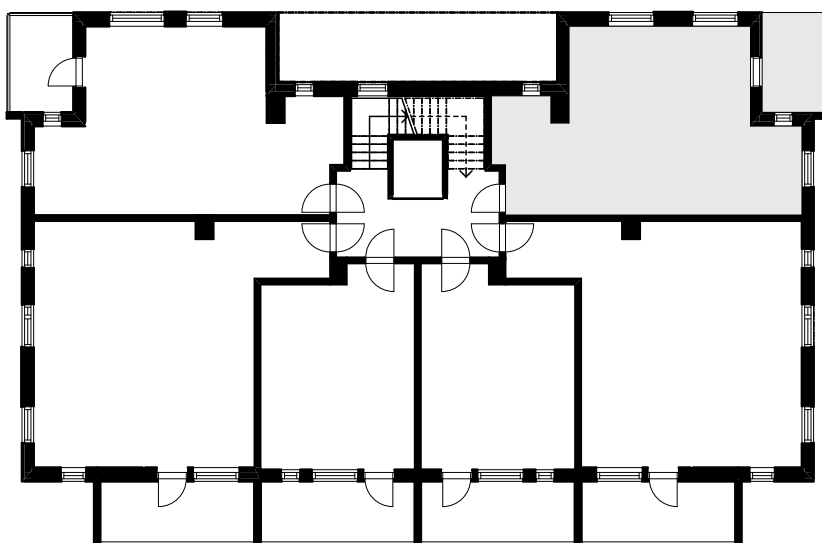

As. Oy Janakkalan Torinkulma

Tohvelantie 10, 14200 Turenki

POHJAPIIRUSTUS ~ 1:100

2H + KT 51,0 m²

- Asunto 3 2. krs
- Asunto 9 3. krs
- Asunto 15 4. krs
- Asunto 21 5. krs

SIJAINKAAVIO ~ 1:500
2.-5. KERROS