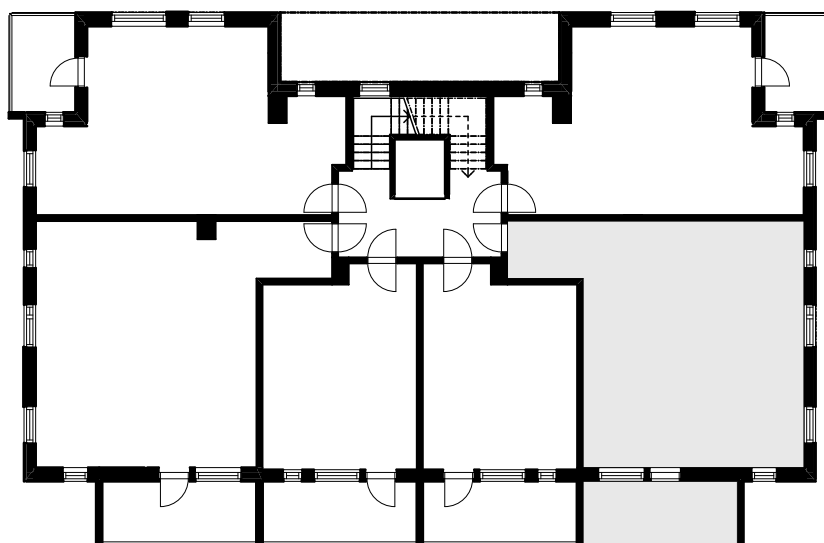

As. Oy Janakkalan Torinkulma

Tohvelantie 10, 14200 Turenki

POHJAPIIRUSTUS ~ 1:100

3H + KT + S 64,0 m²

| | |
|-----------|--------|
| Asunto 4 | 2. krs |
| Asunto 10 | 3. krs |
| Asunto 16 | 4. krs |
| Asunto 22 | 5. krs |

SIJAINTIKAAVIO ~ 1:500
2.-5. KERROS

Oikeudet suunnitelmamuutoksiin pidätetään.