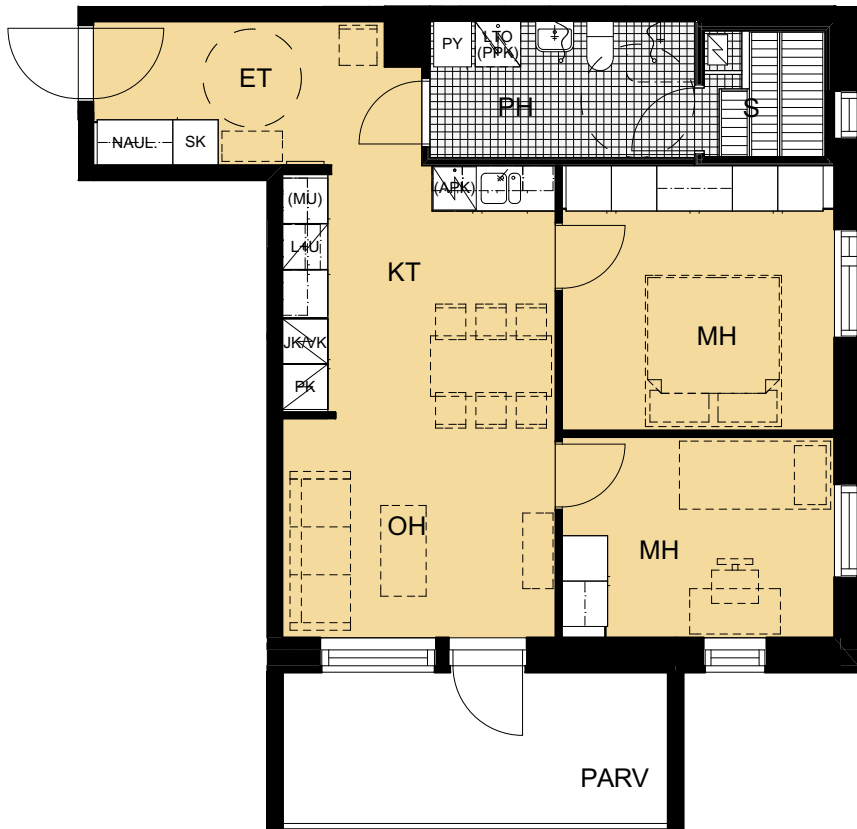

As. Oy Janakkalan Torinkulma

Tohvelantie 10, 14200 Turenki

POHJAPIIRUSTUS ~ 1:100

3H + KT + S 64,0 m²

| | |
|-----------|--------|
| Asunto 4 | 2. krs |
| Asunto 10 | 3. krs |
| Asunto 16 | 4. krs |
| Asunto 22 | 5. krs |

SIJAINTIKAAVIO ~ 1:500
2.-5. KERROS

Oikeudet suunnitelmamuutoksiin pidätetään.