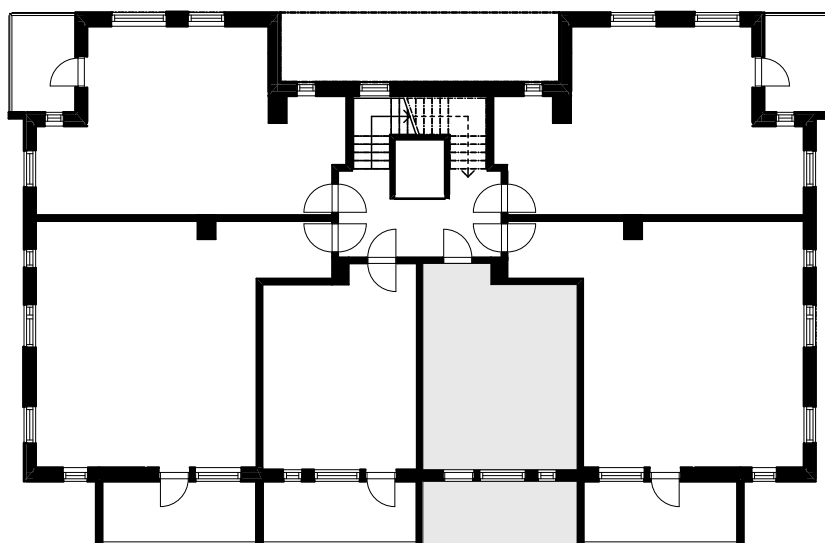

As. Oy Janakkalan Torinkulma

Tohvelantie 10, 14200 Turenki

POHJAPIIRUSTUS ~ 1:100

1H + KT 33,0 m²

Asunto 5 2. krs
Asunto 11 3. krs
Asunto 17 4. krs
Asunto 23 5. krs

SIJAINTIKAAVIO ~ 1:500
2.-5. KERROS

Oikeudet suunnitelmamuutoksiin pidätetään.