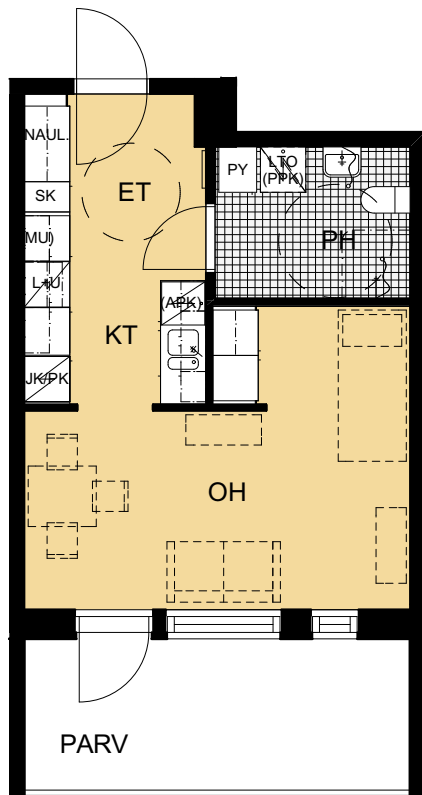

As. Oy Janakkalan Torinkulma

Tohvelantie 10, 14200 Turenki

POHJAPIIRUSTUS ~ 1:100

1H + KT 33,0 m²

Asunto 5 2. krs
Asunto 11 3. krs
Asunto 17 4. krs
Asunto 23 5. krs

SIJAINTIKAAVIO ~ 1:500
2.-5. KERROS

Oikeudet suunnitelmamuutoksiin pidätetään.