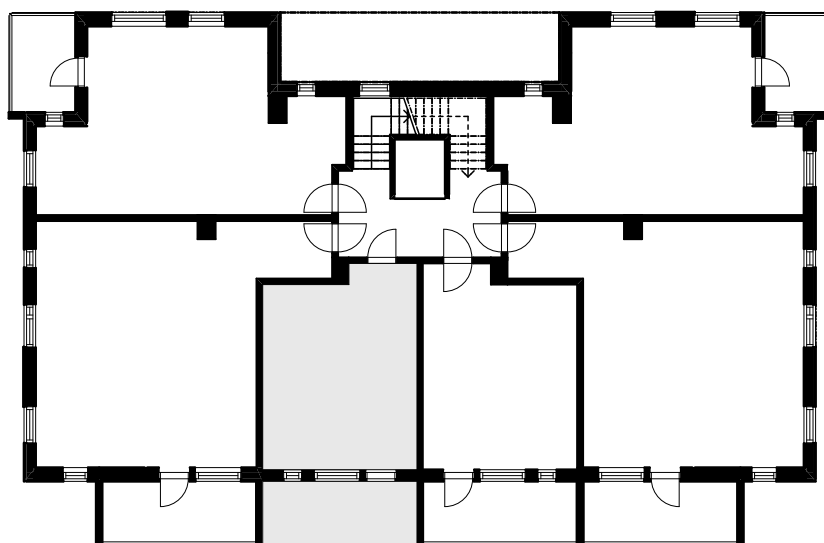

# As. Oy Janakkalan Torinkulma

Tohvelantie 10, 14200 Turenki

POHJAPIIRUSTUS ~ 1:100

1H + KT 33,0 m<sup>2</sup>

Asunto 6	2. krs
Asunto 12	3. krs
Asunto 18	4. krs
Asunto 24	5. krs

SIJAINTIKAAVIO ~ 1:500  
2.-5. KERROS