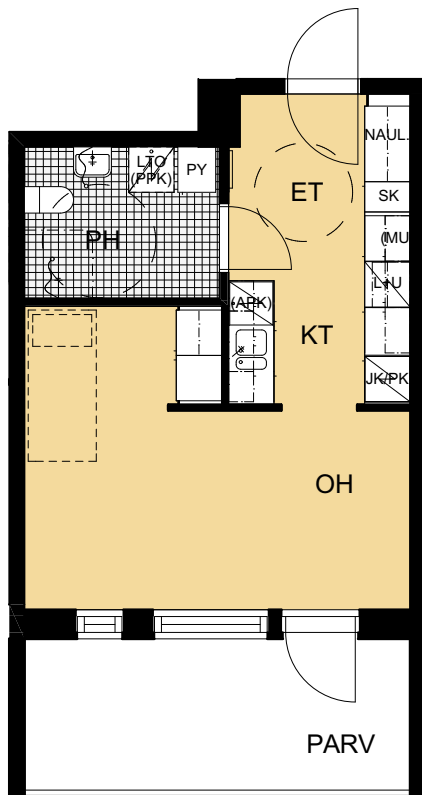

# As. Oy Janakkalan Torinkulma

Tohvelantie 10, 14200 Turenki

POHJAPIIRUSTUS ~ 1:100

1H + KT 33,0 m<sup>2</sup>

Asunto 6	2. krs
Asunto 12	3. krs
Asunto 18	4. krs
Asunto 24	5. krs

SIJAINTIKAAVIO ~ 1:500  
2.-5. KERROS