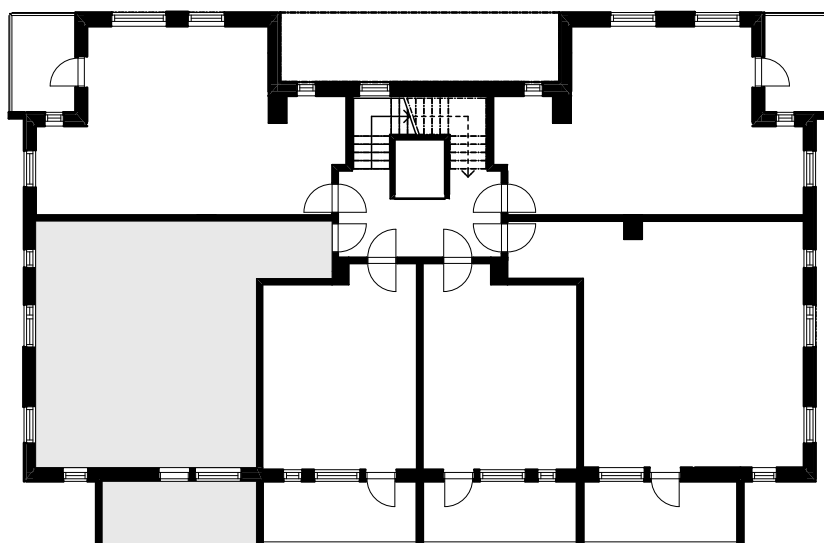

As. Oy Janakkalan Torinkulma

Tohvelantie 10, 14200 Turenki

POHJAPIIRUSTUS ~ 1:100

3H + KT + S 64,0 m²

Asunto 7 2. krs
Asunto 13 3. krs
Asunto 19 4. krs
Asunto 25 5. krs

SIJAINTIKAAVIO ~ 1:500
2.-5. KERROS

Oikeudet suunnitelmamuutoksiin pidätetään.