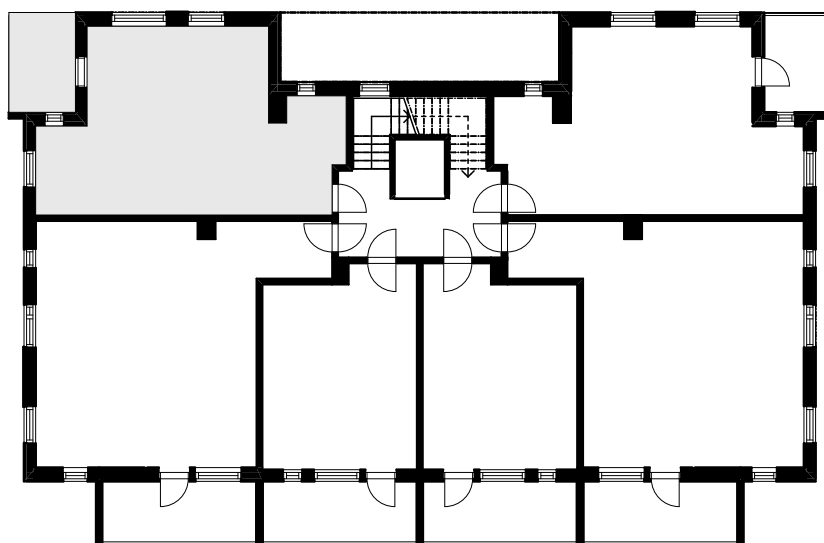

As. Oy Janakkalan Torinkulma

Tohvelantie 10, 14200 Turenki

POHJAPIIRUSTUS ~ 1:100

2H + KT 51,0 m²

Asunto 8	2. krs
Asunto 14	3. krs
Asunto 20	4. krs
Asunto 26	5. krs

SIJAINTIKAAVIO ~ 1:500
2.-5. KERROS

Oikeudet suunnitelmamuutoksiin pidätetään.