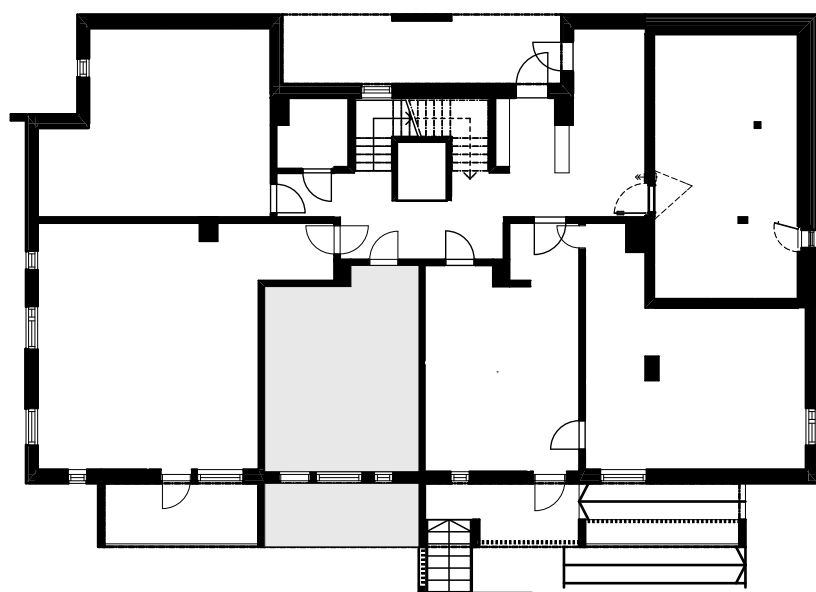

# As. Oy Janakkalan Torinkulma

Tohvelantie 10, 14200 Turenki

POHJAPIIRUSTUS ~ 1:100

1H + KT 33,0 m<sup>2</sup>

Asunto 1 1. krs

SIJAINTIKAAVIO ~ 1:500  
MAANTASOKERROS

Oikeudet suunnitelmamuutoksiin pidätetään.