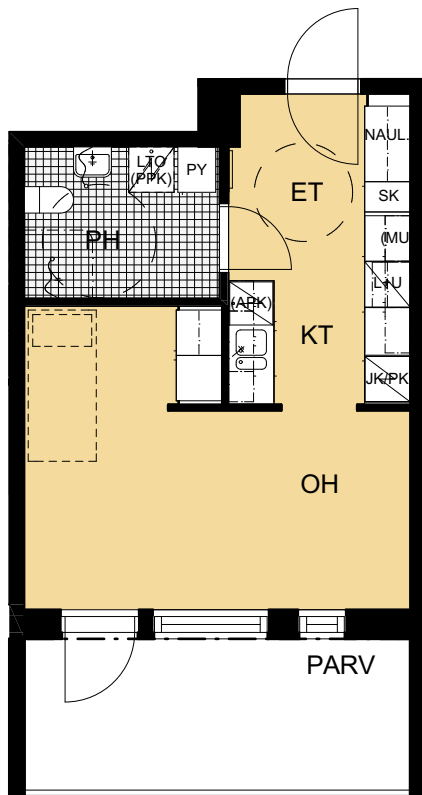

# As. Oy Janakkalan Torinkulma

Tohvelantie 10, 14200 Turenki

POHJAPIIRUSTUS ~ 1:100

1H + KT 33,0 m<sup>2</sup>

Asunto 1 1. krs

SIJAINTIKAAVIO ~ 1:500  
MAANTASOKERROS

Oikeudet suunnitelmamuutoksiin pidätetään.