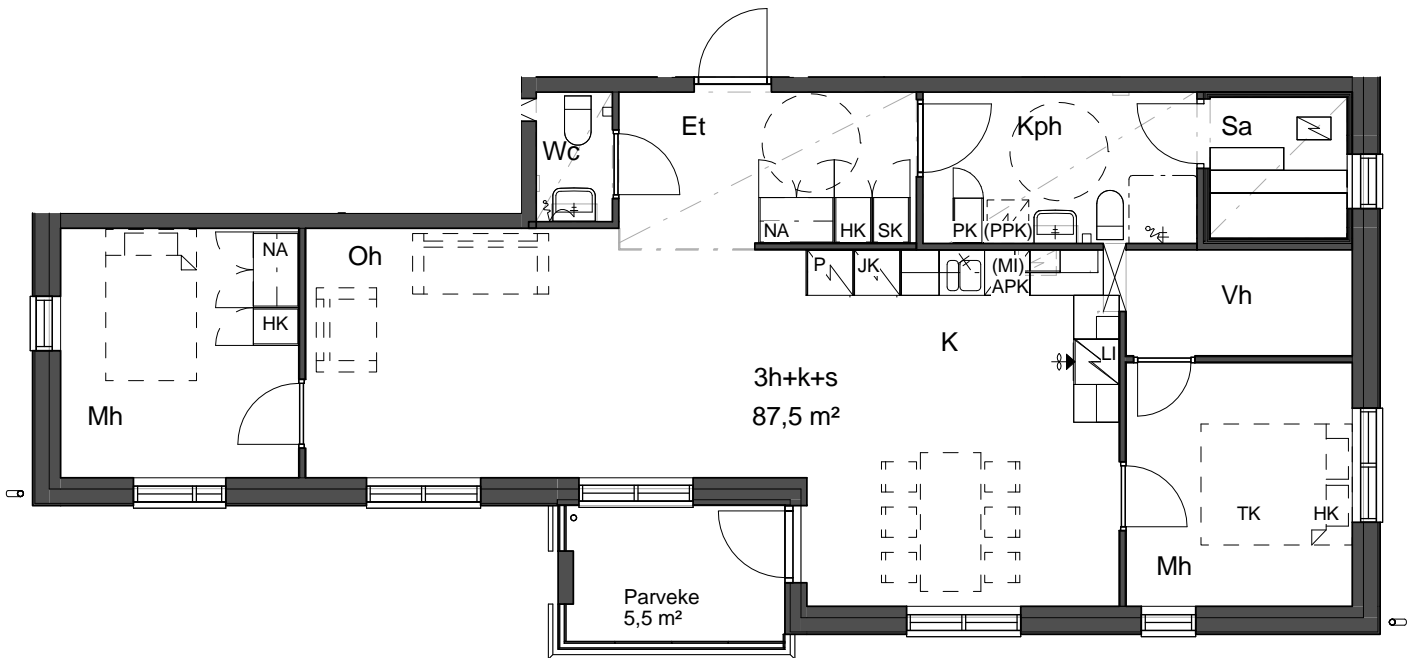

As Oy Tietolan Tähti

3h+k+s

3h+k+s	Asunto 9	2. krs
3h+k+s	Asunto 15	3. krs
3h+k+s	Asunto 21	4. krs

Asuntotyyppi 4 1 : 100

HK	Hyllykaappi	Et	Eteinen
NA	Naulakko	Tk	Tupakeittiö
TK	Tankokaappi	K	Keittiö
SK	Siivouskaappi	Kph	Kylpyhuone
PK	Pyykkikomero	Sa	Sauna
		Oh	Olohuone
JK/P	Jääkaappi-pakastin	Mh	Makuuhuone
JK	Jääkaappi		
P	Pakastin		
LI	Liesi		
PA	Pakastin		
APK	Astianpesukone		
(MI)	Mikroaaltouuni tilavaraus		
(PPK)	Pyykinpesukone tilavaraus		