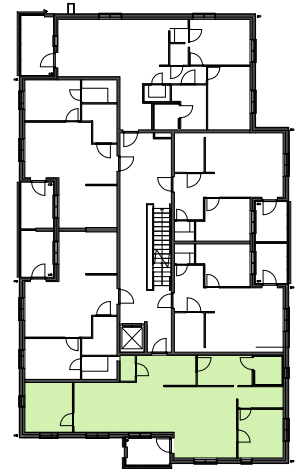

As Oy Tietolan Tähti

3h+k+s

3h+k+s	Asunto 9	2. krs
3h+k+s	Asunto 15	3. krs
3h+k+s	Asunto 21	4. krs

Asuntotyyppi 4 1 : 100

HK	Hyllykaappi	Et	Eteinen
NA	Naulakko	Tk	Tupakeittiö
TK	Tankokaappi	K	Keittiö
SK	Siivouskaappi	Kph	Kylpyhuone
PK	Pyykkikomero	Sa	Sauna
		Oh	Olohuone
JK/P	Jääkaappi-pakastin	Mh	Makuuhuone
JK	Jääkaappi		
P	Pakastin		
LI	Liesi		
PA	Pakastin		
APK	Astianpesukone		
(MI)	Mikroaaltouuni tilavaraus		
(PPK)	Pyykinpesukone tilavaraus		