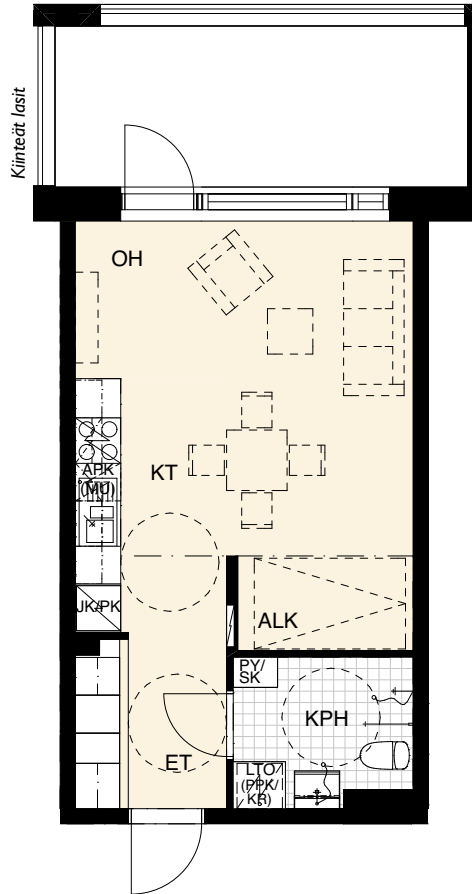

Asunto Oy Hyvinkään Hangonsillan Helmi

Astreankatu 19 05900 Hyvinkää

as.05 2.krs
as.12 3.krs
as.19 4.krs
as.25 5.krs

Parvekkeen umpiosien
sijainti vaihtelee

IH+KT 34,5 m²

Sijaintikaavio

0 5m

Oikeudet suunnitelmamuutoksiin pidätetään.