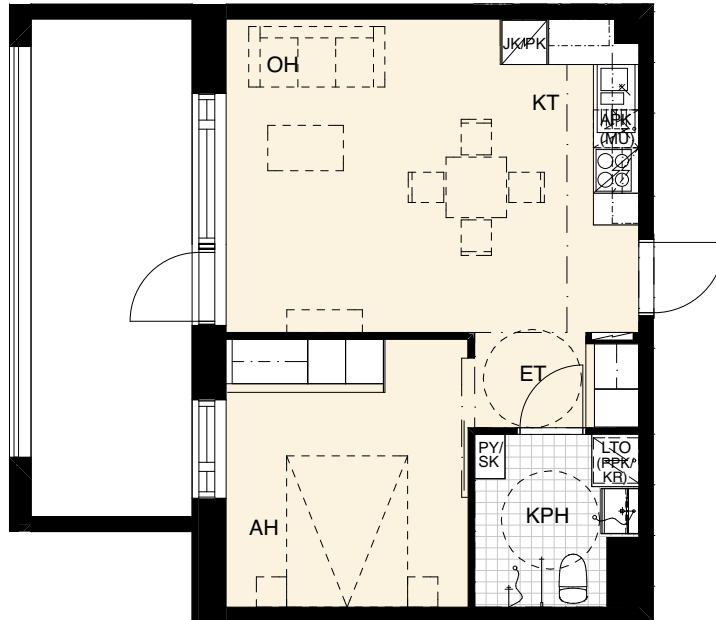

Asunto Oy Hyvinkään Hangonsillan Helmi

Astreankatu 19 05900 Hyvinkää

as.01 1.krs
as.03 2.krs
as.10 3.krs
as.17 4.krs

Parvekkeen umpiosien
sijainti vaihtelee

2H+KT 42,0 m²

Sijaintikaavio

0 5m

Oikeudet suunnitelmamuutoksiin pidätetään.