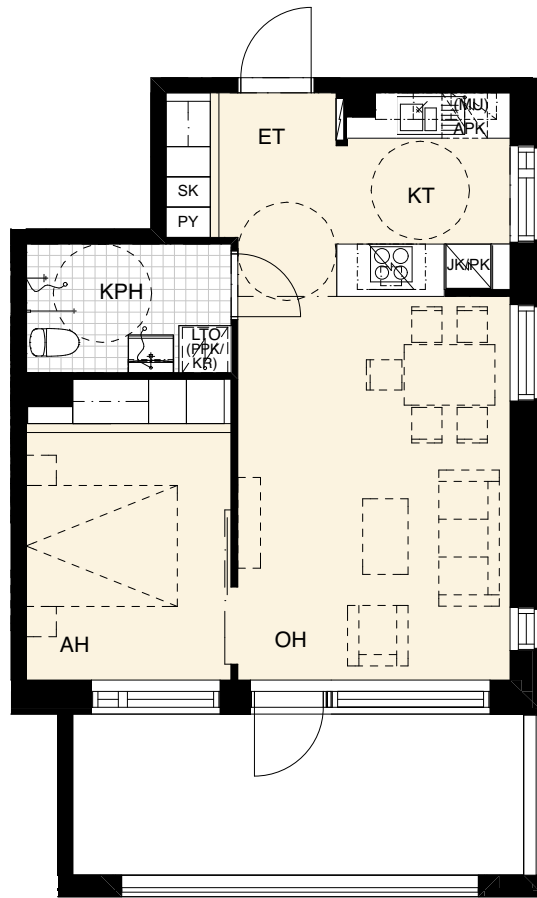

# Asunto Oy Hyvinkään Hangonsillan Helmi

Astreankatu 19 05900 Hyvinkää

as.07 2.krs

as.14 3.krs

as.21 4.krs

Parvekkeen umpiosien sijainti vaihtelee

**2H+KT 45,5 m<sup>2</sup>**

Sijaintikaavio