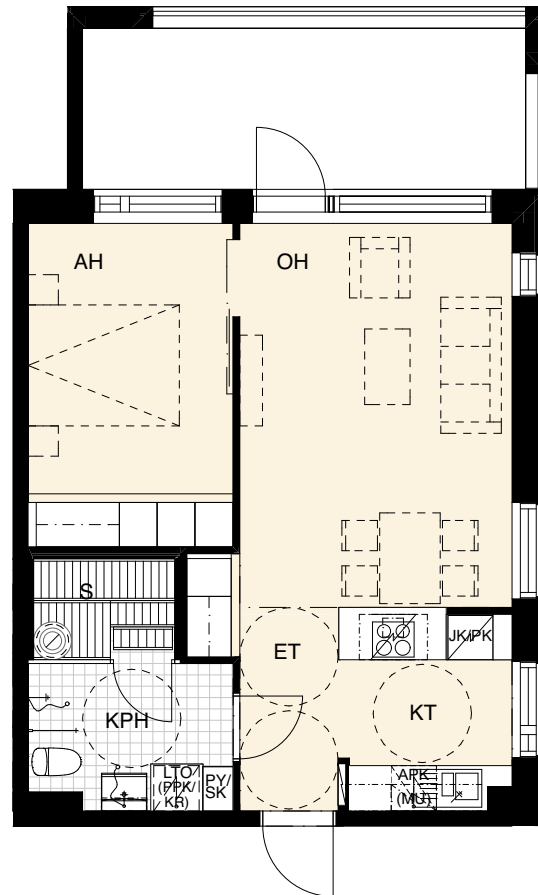

Asunto Oy Hyvinkään Hangonsillan Helmi

Astreankatu 19 05900 Hyvinkää

as.06 2.krs
as.13 3.krs
as.20 4.krs
as.26 5.krs
as.29 6.krs

Parvekkeen umpiosien
sijainti vaihtelee

2H+KT+S 49,5 m²

Sijaintikaavio

0 5m

Oikeudet suunnitelmamuutoksiin pidätetään.