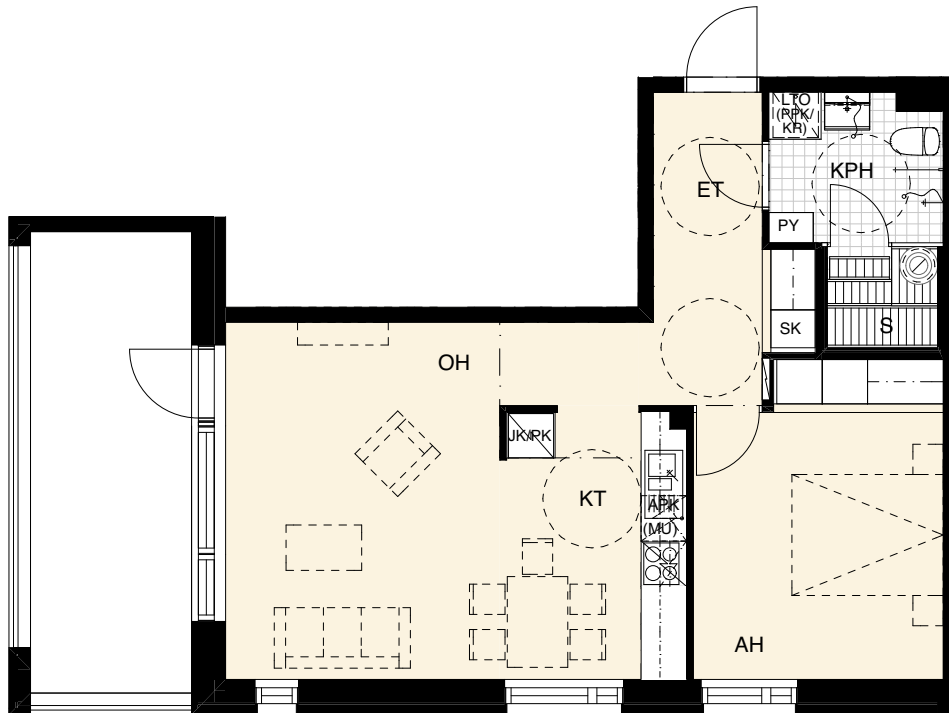

Asunto Oy Hyvinkään Hangonsillan Helmi

Astreankatu 19 05900 Hyvinkää

as.09 2.krs
as.16 3.krs
as.23 4.krs
as.28 5.krs

Parvekkeen umpiosien
sijainti vaihtelee

2H+KT+S 56,0m²

Sijaintikaavio

0 5m

Oikeudet suunnitelmamuutoksiin pidätetään.