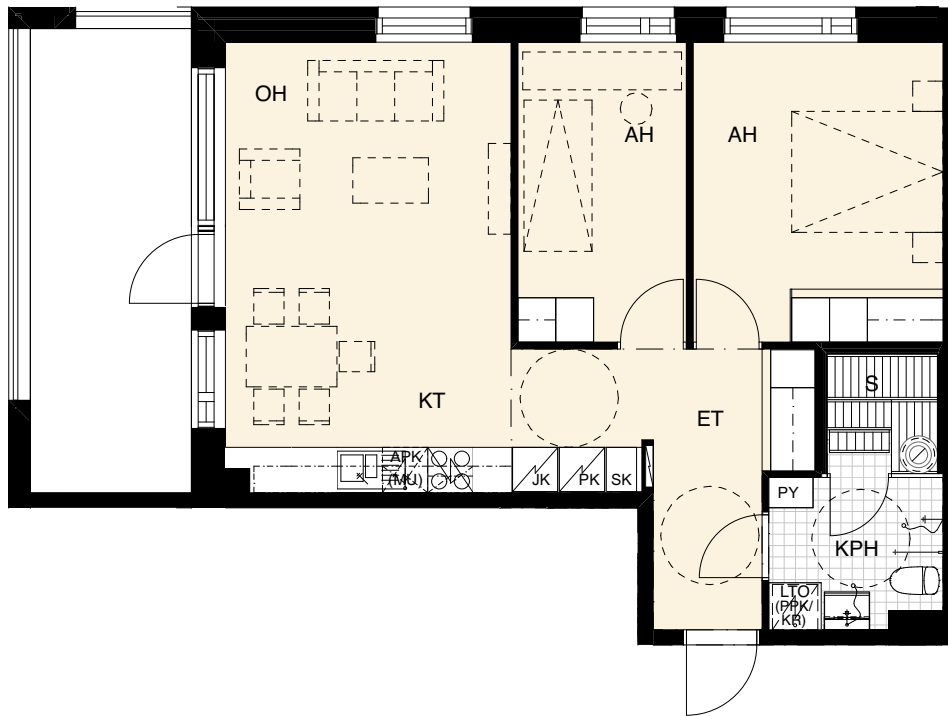

Asunto Oy Hyvinkään Hangonsillan Helmi

Astreankatu 19 05900 Hyvinkää

as.02 1.krs
as.04 2.krs
as.11 3.krs
as.18 4.krs

Ikkunan sijainti vaihtelee

Parvekkeen umpiosien
sijainti vaihtelee

3H+KT+S 63,0m²

Sijaintikaavio