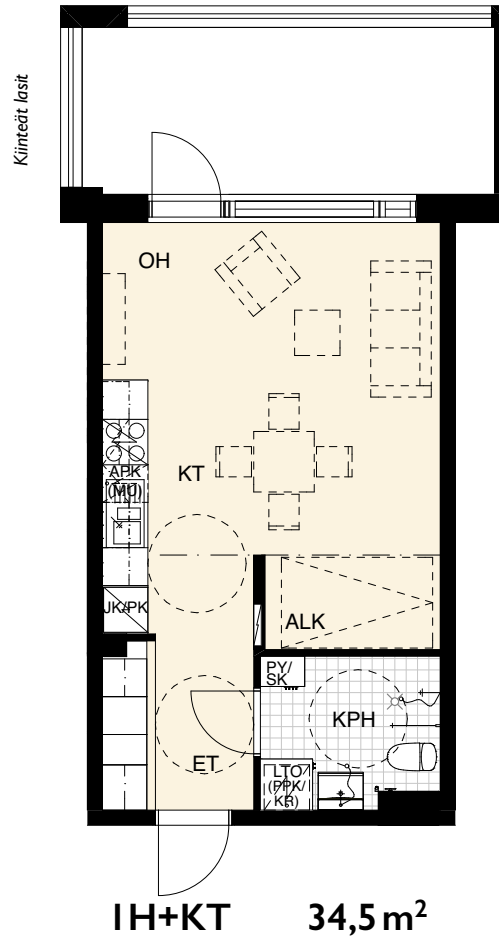

Asunto Oy Hyvinkään Hangonsillan Tähti

Astreankatu 21 05900 Hyvinkää

as.07 2.krs

as.14 3.krs

as.20 4.krs

Parvekkeen umpiosien
sijainti vaihtelee

Sijaintikaavio

0 5m