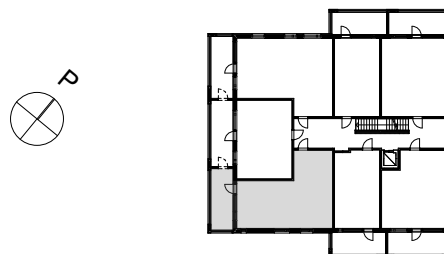

# Asunto Oy Hyvinkään Hangonsillan Tähti

Astreankatu 21 05900 Hyvinkää

as.04 2.krs

as.11 3.krs

as.18 4.krs

Parvekkeen umpiosien  
sijainti vaihtelee

2H+KT+S 56,0 m<sup>2</sup>

Sijaintikaavio