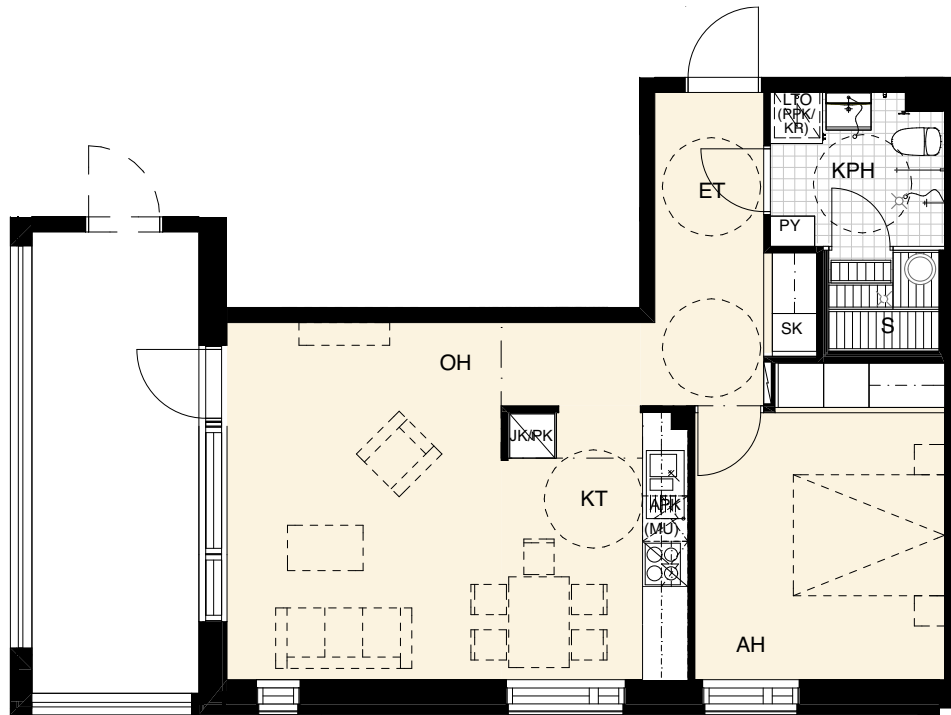

# Asunto Oy Hyvinkään Hangonsillan Tähti

Astreankatu 21 05900 Hyvinkää

as.04 2.krs

as.11 3.krs

as.18 4.krs

Parvekkeen umpiosien  
sijainti vaihtelee

2H+KT+S 56,0 m<sup>2</sup>

Sijaintikaavio