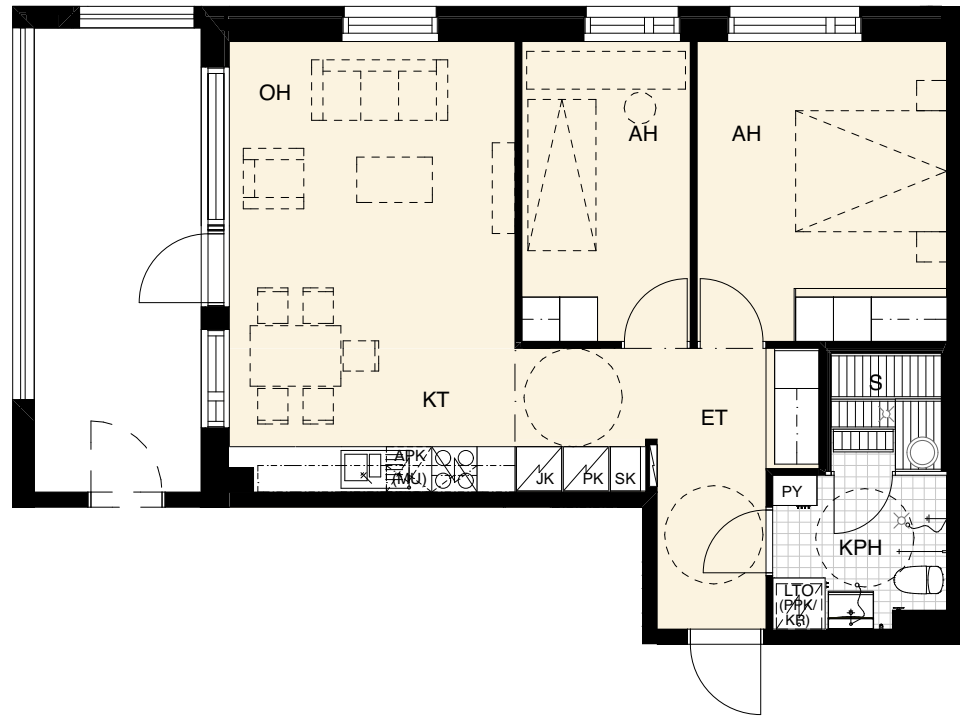

Ikkunan sijainti vaihtelee

Parvekkeen umpiosien sijainti vaihtelee

3H+KT+S 63,0 m²

Sijaintikaavio

Oikeudet suunnitelmamuutoksiin pidätetään.