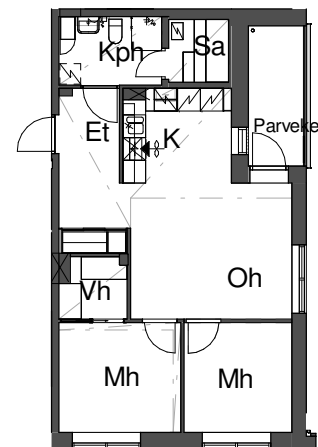

## 2-3h+k+sa+vh

L00 Huoneistoluettelo astyyppi 5

2/3h+k+sa+vh	Asunto 8	2. krs	parveke	60
2/3h+k+sa+vh	Asunto 14	3. krs	parveke	60
2/3h+k+sa+vh	Asunto 20	4. krs	parveke	60

0 1m 2m 5m

HK	Hyllykaappi	Et	Eteinen
NA	Naulakko	Tk	Tupakeittiö
TK	Tankokaappi	K	Keittiö
SK	Siivouskaappi	Kph	Kylpyhuone
PK	Pyykkikomero	Sa	Sauna
JK/P	Jääkaappi-pakastin	Oh	Olohuone
JK	Jääkaappi	Mh	Makuuhuone
PA	Pakastin	Vh	Vaatehuone
LI	Liesi		
APK	Astianpesukone		
(MI)	Mikroaaltouuni tilavaraus		
(PPK)	Pyykinpesukone tilavaraus		

Vaihtoehtoinen huonejako