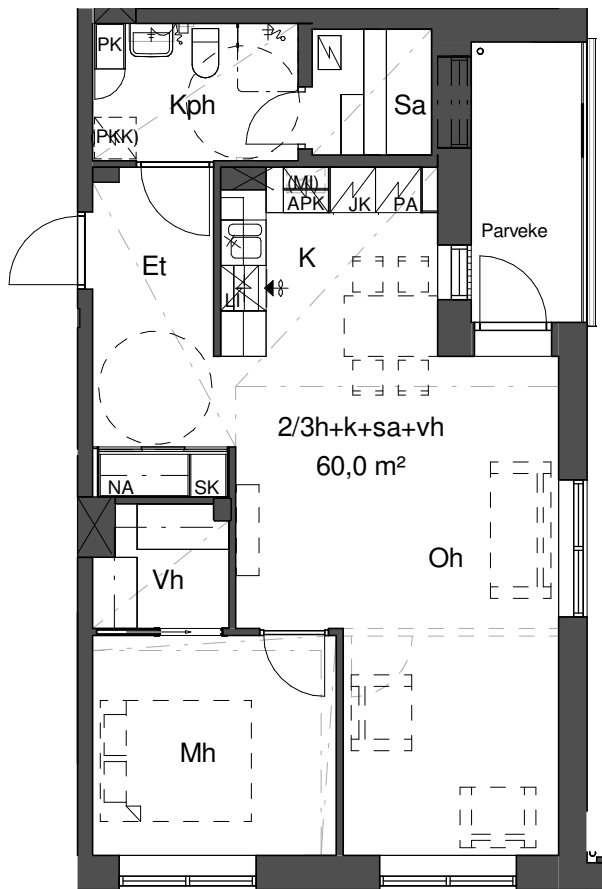

## 2-3h+k+sa+vh

L00 Huoneistoluettelo astyyppi 5

2/3h+k+sa+vh	Asunto 8	2. krs	parveke	60
2/3h+k+sa+vh	Asunto 14	3. krs	parveke	60
2/3h+k+sa+vh	Asunto 20	4. krs	parveke	60

0 1m 2m 5m

HK	Hyllykaappi	Et	Eteinen
NA	Naulakko	Tk	Tupakeittiö
TK	Tankokaappi	K	Keittiö
SK	Siivouskaappi	Kph	Kylpyhuone
PK	Pyykkikomero	Sa	Sauna
JK/P	Jääkaappi-pakastin	Oh	Olohuone
JK	Jääkaappi	Mh	Makuuhuone
PA	Pakastin	Vh	Vaatehuone
LI	Liesi		
APK	Astianpesukone		
(MI)	Mikroaaltouuni tilavaraus		
(PPK)	Pyykinpesukone tilavaraus		

Vaihtoehtoinen huonejako