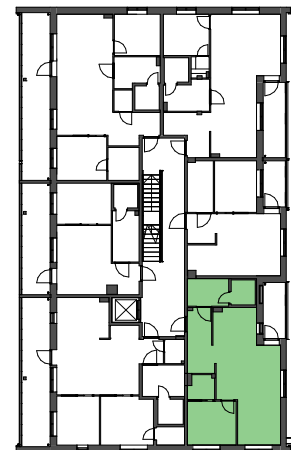

## 2-3h+k+sa+vh

L00 Huoneistoluettelo astyyppi 5

2/3h+k+sa+vh	Asunto 8	2. krs	parveke	60
2/3h+k+sa+vh	Asunto 14	3. krs	parveke	60
2/3h+k+sa+vh	Asunto 20	4. krs	parveke	60

0 1m 2m 5m

HK	Hyllykaappi	Et	Eteinen
NA	Naulakko	Tk	Tupakeittiö
TK	Tankokaappi	K	Keittiö
SK	Siivouskaappi	Kph	Kylpyhuone
PK	Pyykkikomero	Sa	Sauna
JK/P	Jääkaappi-pakastin	Oh	Olohuone
JK	Jääkaappi	Mh	Makuuhuone
PA	Pakastin	Vh	Vaatehuone
LI	Liesi		
APK	Astianpesukone		
(MI)	Mikroaaltouuni tilavaraus		
(PPK)	Pyykinpesukone tilavaraus		

Vaihtoehtoinen huonejako