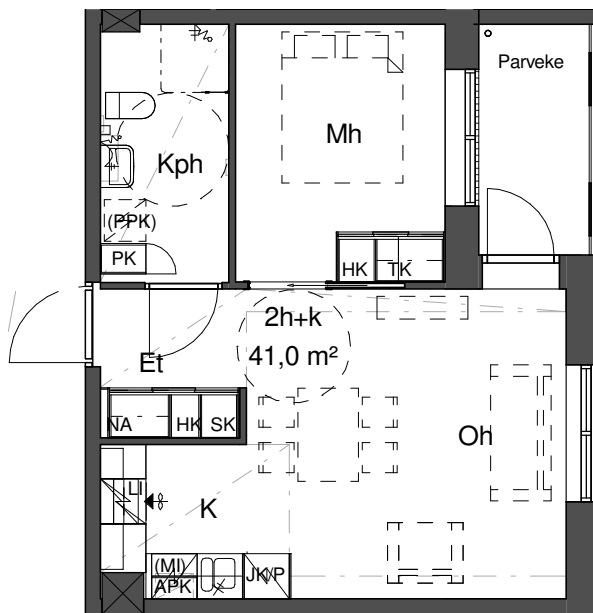

As Oy Valkeakosken Salonkadun Wilhelmi

2h+k

L00 Huoneistoluettelo astyyppi 4

2h+k	Asunto 7	2. krs	parveke	41
2h+k	Asunto 13	3. krs	parveke	41
2h+k	Asunto 19	4. krs	parveke	41

0 1m 2m 5m

HK	Hyllykaappi	Et	Eteinen
NA	Naulakko	Tk	Tupakeittiö
TK	Tankokaappi	K	Keittiö
SK	Siivouskaappi	Kph	Kylpyhuone
PK	Pyykkikomero	Sa	Sauna
		Oh	Olohuone
JK/P	Jääkaappi-pakastin	Mh	Makuuhuone
JK	Jääkaappi	Vh	Vaatehuone
PA	Pakastin		
LI	Liesi		
APK	Astianpesukone		
(MI)	Mikroaaltouuni tilavaraus		
(PPK)	Pyykinpesukone tilavaraus		