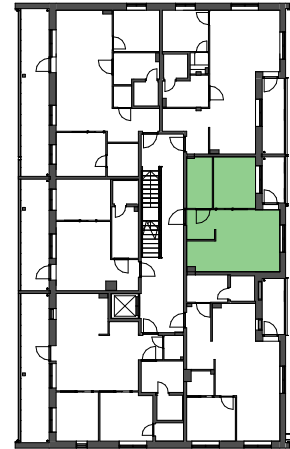

As Oy Valkeakosken Salonkadun Wilhelmi

2h+k

L00 Huoneistoluettelo astyyppi 4

2h+k	Asunto 7	2. krs	parveke	41
2h+k	Asunto 13	3. krs	parveke	41
2h+k	Asunto 19	4. krs	parveke	41

0 1m 2m 5m

HK	Hyllykaappi	Et	Eteinen
NA	Naulakko	Tk	Tupakeittiö
TK	Tankokaappi	K	Keittiö
SK	Siivouskaappi	Kph	Kylpyhuone
PK	Pyykkikomero	Sa	Sauna
		Oh	Olohuone
JK/P	Jääkaappi-pakastin	Mh	Makuuhuone
JK	Jääkaappi	Vh	Vaatehuone
PA	Pakastin		
LI	Liesi		
APK	Astianpesukone		
(MI)	Mikroaaltouuni tilavaraus		
(PPK)	Pyykinpesukone tilavaraus		