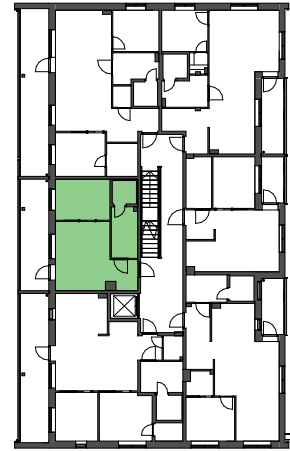

As Oy Valkeakosken Salonkadun Wilhelmi

2h+tk+sa+vh

L00 Huoneistoluettelo astyyppi 1

2h+tk+sa+vh	Asunto 1	1. krs	parveke	39,5
2h+tk+sa+vh	Asunto 4	2. krs	parveke	39,5
2h+tk+sa+vh	Asunto 10	3. krs	parveke	39,5
2h+tk+sa+vh	Asunto 16	4. krs	parveke	39,5

0 1m 2m 5m

HK	Hyllykaappi	Et	Eteinen
NA	Naulakko	Tk	Tupakeittiö
TK	Tankokaappi	K	Keittiö
SK	Siivouskaappi	Kph	Kylpyhuone
PK	Pyykkikomero	Sa	Sauna
JK/P	Jääkaappi-pakastin	Oh	Olohuone
JK	Jääkaappi	Mh	Makuuhuone
PA	Pakastin	Vh	Vaatehuone
LI	Liesi		
APK	Astianpesukone		
(MI)	Mikroaaltouuni tilavaraus		
(PPK)	Pyykinpesukone tilavaraus		