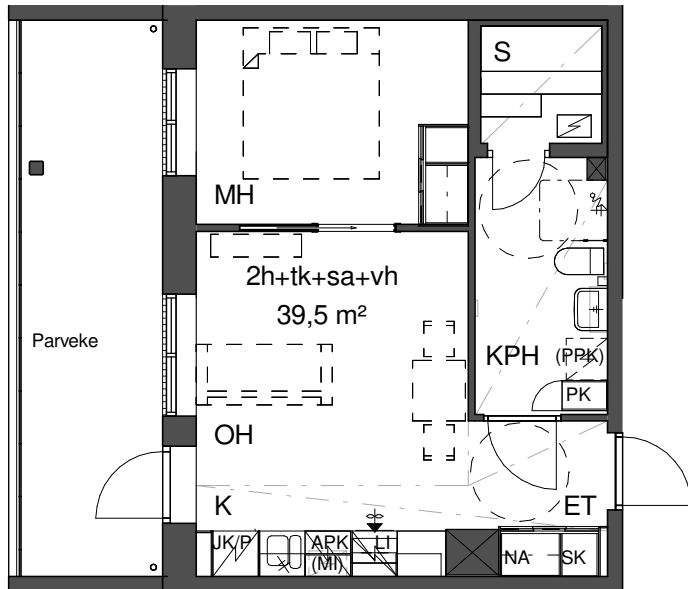

As Oy Valkeakosken Salonkadun Wilhelmi

2h+tk+sa+vh

L00 Huoneistoluettelo astyyppi 1

2h+tk+sa+vh	Asunto 1	1. krs	parveke	39,5
2h+tk+sa+vh	Asunto 4	2. krs	parveke	39,5
2h+tk+sa+vh	Asunto 10	3. krs	parveke	39,5
2h+tk+sa+vh	Asunto 16	4. krs	parveke	39,5

0 1m 2m 5m

HK	Hyllykaappi	Et	Eteinen
NA	Naulakko	Tk	Tupakeittiö
TK	Tankokaappi	K	Keittiö
SK	Siivouskaappi	Kph	Kylpyhuone
PK	Pyykkikomero	Sa	Sauna
JK/P	Jääkaappi-pakastin	Oh	Olohuone
JK	Jääkaappi	Mh	Makuuhuone
PA	Pakastin	Vh	Vaatehuone
LI	Liesi		
APK	Astianpesukone		
(MI)	Mikroaaltouuni tilavaraus		
(PPK)	Pyykinpesukone tilavaraus		