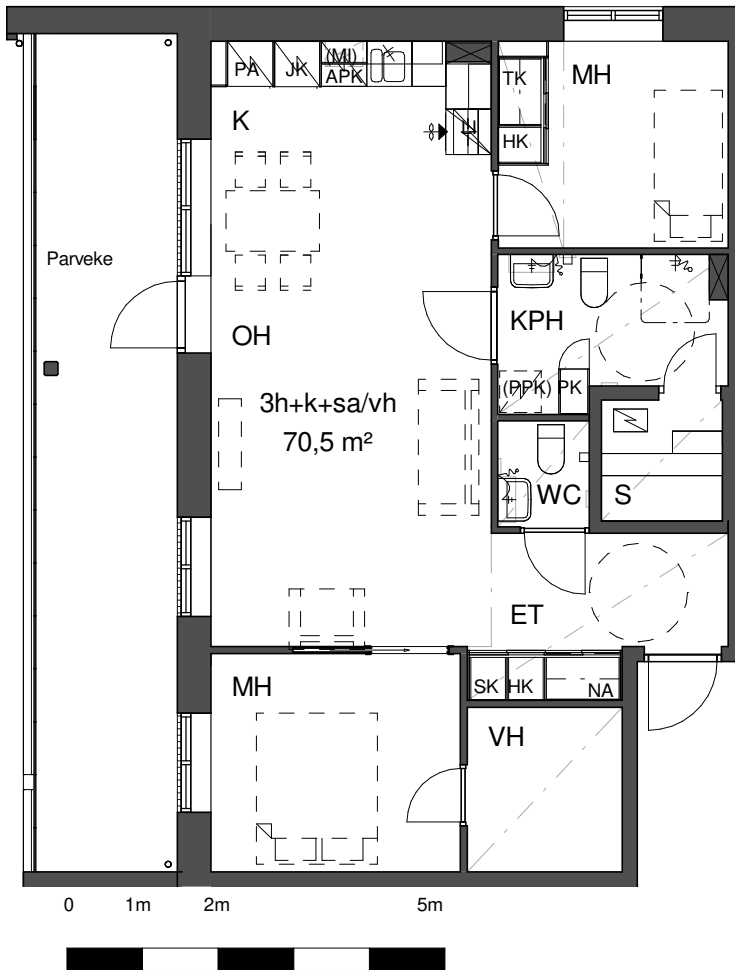

As Oy Valkeakosken Salonkadun Wilhelmi

3h+k+sa-vh

L00 Huoneistoluettelo astyyppi 2

3h+k+sa/vh	Asunto 2	1. krs	parveke	70,5
3h+k+sa/vh	Asunto 5	2. krs	parveke	70,5
3h+k+sa/vh	Asunto 11	3. krs	parveke	70,5
3h+k+sa/vh	Asunto 17	4. krs	parveke	70,5

HK	Hyllykaappi	Et	Eteinen
NA	Naulakko	Tk	Tupakeittiö
TK	Tankokaappi	K	Keittiö
SK	Siivouskaappi	Kph	Kylpyhuone
PK	Pyykkikomero	Sa	Sauna
JK/P	Jääkaappi-pakastin	Oh	Olohuone
JK	Jääkaappi	Mh	Makuuhuone
PA	Pakastin	Vh	Vaatehuone
LI	Liesi		
APK	Astianpesukone		
(MI)	Mikroaaltouuni tilavaraus		
(PPK)	Pyykinpesukone tilavaraus		