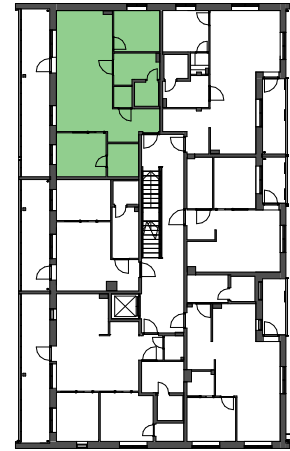

As Oy Valkeakosken Salonkadun Wilhelmi

3h+k+sa-vh

L00 Huoneistoluettelo astyyppi 2

3h+k+sa/vh	Asunto 2	1. krs	parveke	70,5
3h+k+sa/vh	Asunto 5	2. krs	parveke	70,5
3h+k+sa/vh	Asunto 11	3. krs	parveke	70,5
3h+k+sa/vh	Asunto 17	4. krs	parveke	70,5

HK	Hyllykaappi	Et	Eteinen
NA	Naulakko	Tk	Tupakeittiö
TK	Tankokaappi	K	Keittiö
SK	Siivouskaappi	Kph	Kylpyhuone
PK	Pyykkikomero	Sa	Sauna
JK/P	Jääkaappi-pakastin	Oh	Olohuone
JK	Jääkaappi	Mh	Makuuhuone
PA	Pakastin	Vh	Vaatehuone
LI	Liesi		
APK	Astianpesukone		
(MI)	Mikroaaltouuni tilavaraus		
(PPK)	Pyykinpesukone tilavaraus		